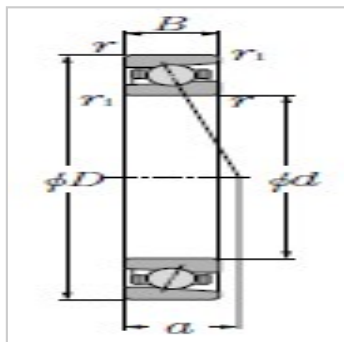

Radial thrust ball bearing

5S-HSB type d 50 ~ 120mm-5S-HSB914C

参数信息:

Principal dimensions (mm) :

d :	70
D :	100
B :	16
r :	1
r :	0.6

Basic load ratings(Approx) :

KnCr :	18.0
kgfCr :	1830
Bearing No. :	5S-HSB914C

Fitting dimension (mm) :

dMin :	75.5
DMax :	94.5
rMax :	1
a :	19.5
(Approx) :	0.343