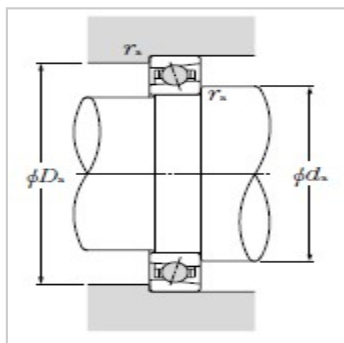

Radial thrust ball bearing

5S-HSB type d 50 ~ 120mm-5S-HSB914C

参数信息:

Principal dimensions (mm) :

d :	70
D :	100
B :	16
r :	1
r :	0.6

Basic load ratings(Approx) :

KnCr :	18.0
kgfCr :	1830
Bearing No. :	5S-HSB914C

Fitting dimension (mm) :

dMin :	75.5
DMax :	94.5
rMax :	1
a :	19.5
(Approx) :	0.343