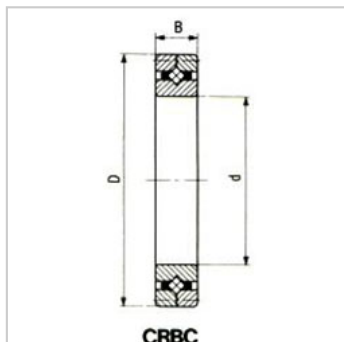

CROSSED ROLLER BEARINGS

CRBC · CRB-CRBC 11020CRB 11020

参数信息:

CRBC :	CRBC 11020
CRB :	CRB 11020
WEIGHT (g) :	1.56

DIMENSIONS
(mm) :

d :	110
D :	160
B :	20

BASIC DYNAMIC
LOAD RATING(kgf)
:

CRBC :	3420
CRB :	4200

BASIC STATIC LOAD
RATING(kgf) :

CRBC :	5170
CRB :	6800

: