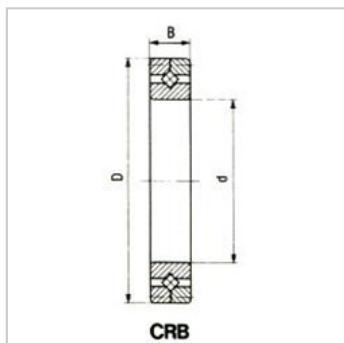

CROSSED ROLLER BEARINGS

CRBC · CRB-CRBC 11020CRB 11020

参数信息:

CRBC :	CRBC 11020
CRB :	CRB 11020
WEIGHT (g) :	1.56

DIMENSIONS
(mm) :

d :	110
D :	160
B :	20

BASIC DYNAMIC
LOAD RATING(kgf)
:

CRBC :	3420
CRB :	4200

BASIC STATIC LOAD
RATING(kgf) :

CRBC :	5170
CRB :	6800

: